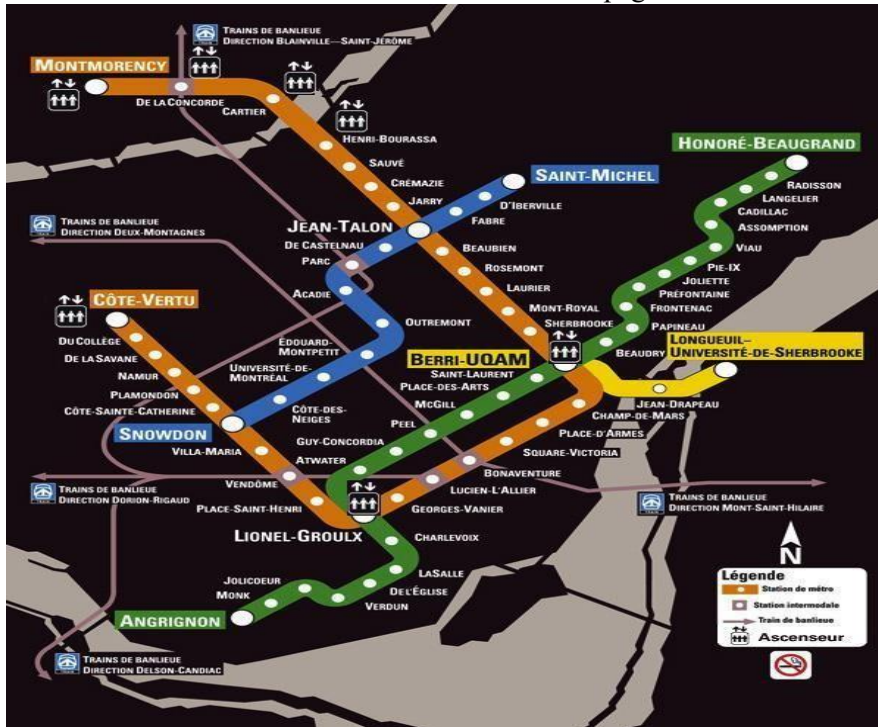

Train Hudson -> Lucien L'Allier

Gare Beaconsfield et autobus 411 (Spécial)

--- Gare Dorval et autobus 195

Voir l'horaire du service d'autobus de la STM à la page suivante

Métro Lionel-Groulx et autobus 496 (Victoria & 10^e Avenue) (marche 5-10 minutes) Métro Angrignon et autobus 195 ou 110 (voir horaire page suivante)

Métro Vendôme et autobus 90 (Provost & 12^e avenue) et marche (10-15 minutes)

Île des Sœurs : Autobus #12, métro Lasalle -> métro Lionel-Groulx, autobus 496
Autobus #12, métro Lasalle -> métro Angrignon, autobus 195 ou 11

Train de la ligne Candiac de l'AMT Gare Lasalle.

Autobus 110. Descente au coin de St-Joseph et 8^e Avenue.

Transport 2023-2024

Autobus du matin vers le Collège

<u>Autobus 110 (ouest)</u>	<u>Arrêts</u>	<u>1 autobus</u>	<u>1 autobus</u>	<u>1 autobus</u>
Spécial	Bishop Power & George	7 h 10	7 h 14	7 h 19
	Arrivée terminus Broadway/36e Ave.	7 h 59	8 h 04	8 h 09

Autobus spéciaux du soir (15 h)

(En attente sur la 12^e avenue)

<u>Autobus 110 (est)</u>	<u>Arrêts</u>	<u>2 autobus</u>
	12 ^e avenue	15 h 15
	Newman / Lafleur	15 h 29
	Bishop Power	15 h 49
	Station Angrignon	16 h 06