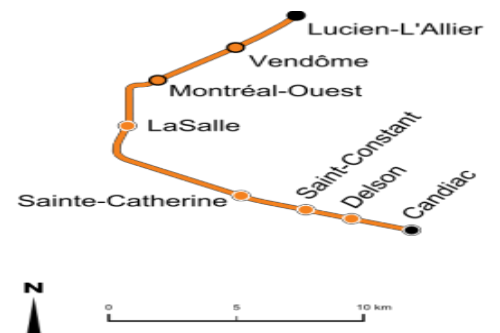

Train Hudson -> Lucien L'Allier

Gare Beaconsfield et autobus 411 (Spécial)

--- Gare Dorval et autobus 195

Voir l'horaire du service d'autobus de la STM à la page suivante

Métro Lionel-Groulx et autobus 496 (Victoria & 10^e Avenue) (marche 5-10 minutes) Métro Angrignon et autobus 195 ou 110 (voir horaire page suivante)

Métro Vendôme et autobus 90 (Provost & 12^e avenue) et marche (10-15 minutes)

Île des Sœurs : Autobus #12, métro Lasalle -> métro Lionel-Groulx, autobus 496
Autobus #12, métro Lasalle -> métro Angrignon, autobus 195 ou 11

Train de la ligne Candiac de l'AMT Gare Lasalle.

Autobus 110. Descente au coin de St-Joseph et 8^e Avenue.

Transport 2023-2024

Autobus du matin vers le Collège

<u>Autobus 110 (ouest)</u>	<u>Arrêts</u>	<u>1 autobus</u>	<u>1 autobus</u>	<u>1 autobus</u>
Spécial	Bishop Power & George	7 h 10	7 h 14	7 h 19
	Arrivée terminus Broadway/36e Ave.	7 h 59	8 h 04	8 h 09